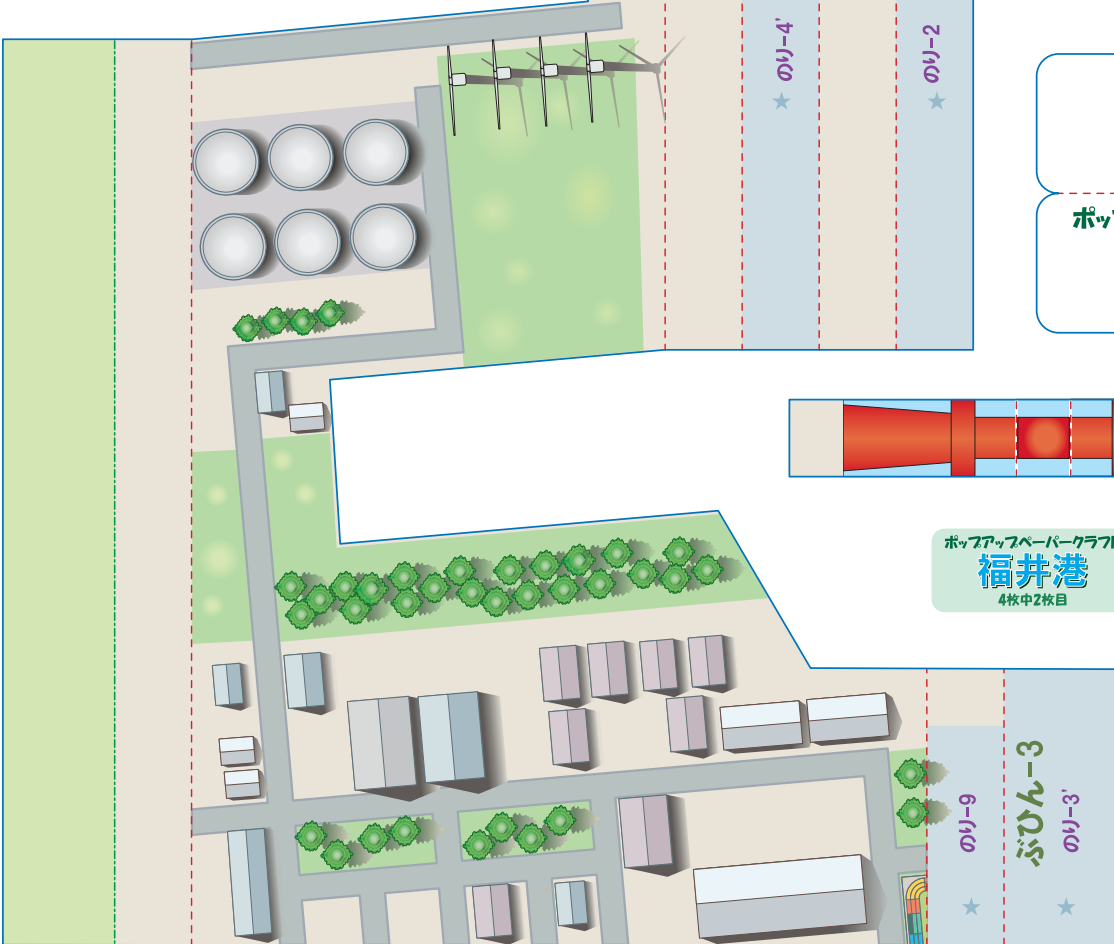

このピンクの
点線の枠内の
イラストは
この
お好みで
ぶひん-2
(表紙、裏表紙)
は
に貼ってください。

ポップアップペーパークラフト
福井港

ポップアップペーパークラフト
福井港
4枚中2枚目

ぶひん 部品は全部
ぜんぶ
で9個だよ。
あお 青い線を
せん き
切ってね。

やまおい) - - - - -
たにおい) - - - - -
の) [] ★
はさみなどで
けがしないように
ちゅういしてね!